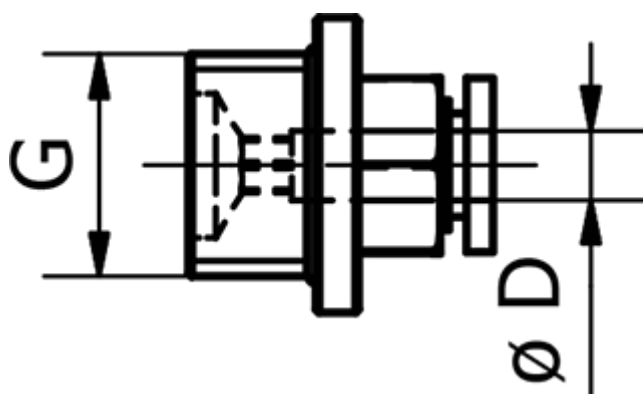

Varenummer: 58EPC6M5
Beskrivelse: Fitting EPC6M5 Lige
Udvendig gevind, M5 slangediameter 6

Mål

D = 6
Gevind = M5